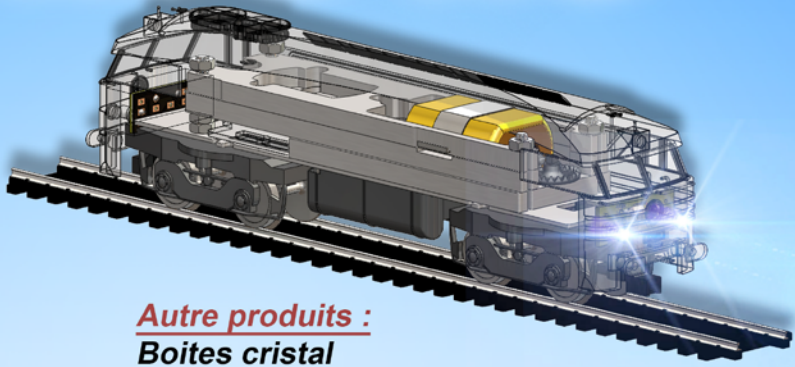

IPROD-HO

Kit de remotorisations:

Pour motrices JOUEF

Châssis en métal ou lest

Analogique ou numérique

3 modèles de Moteurs

3 Vitesses disponibles

Accessoires complémentaires :

Distribution :

Surdétaillage Mécanic-Trains

Adaptateurs d'attelage NEM 362 (YD)

Décodeurs Lenz Silver Direct 10330-01

à l'étude ou sur demande :

Bogies de voiture en métal

Feux 2 échelles, du 2 au 7 lampes

Alimentations analogiques